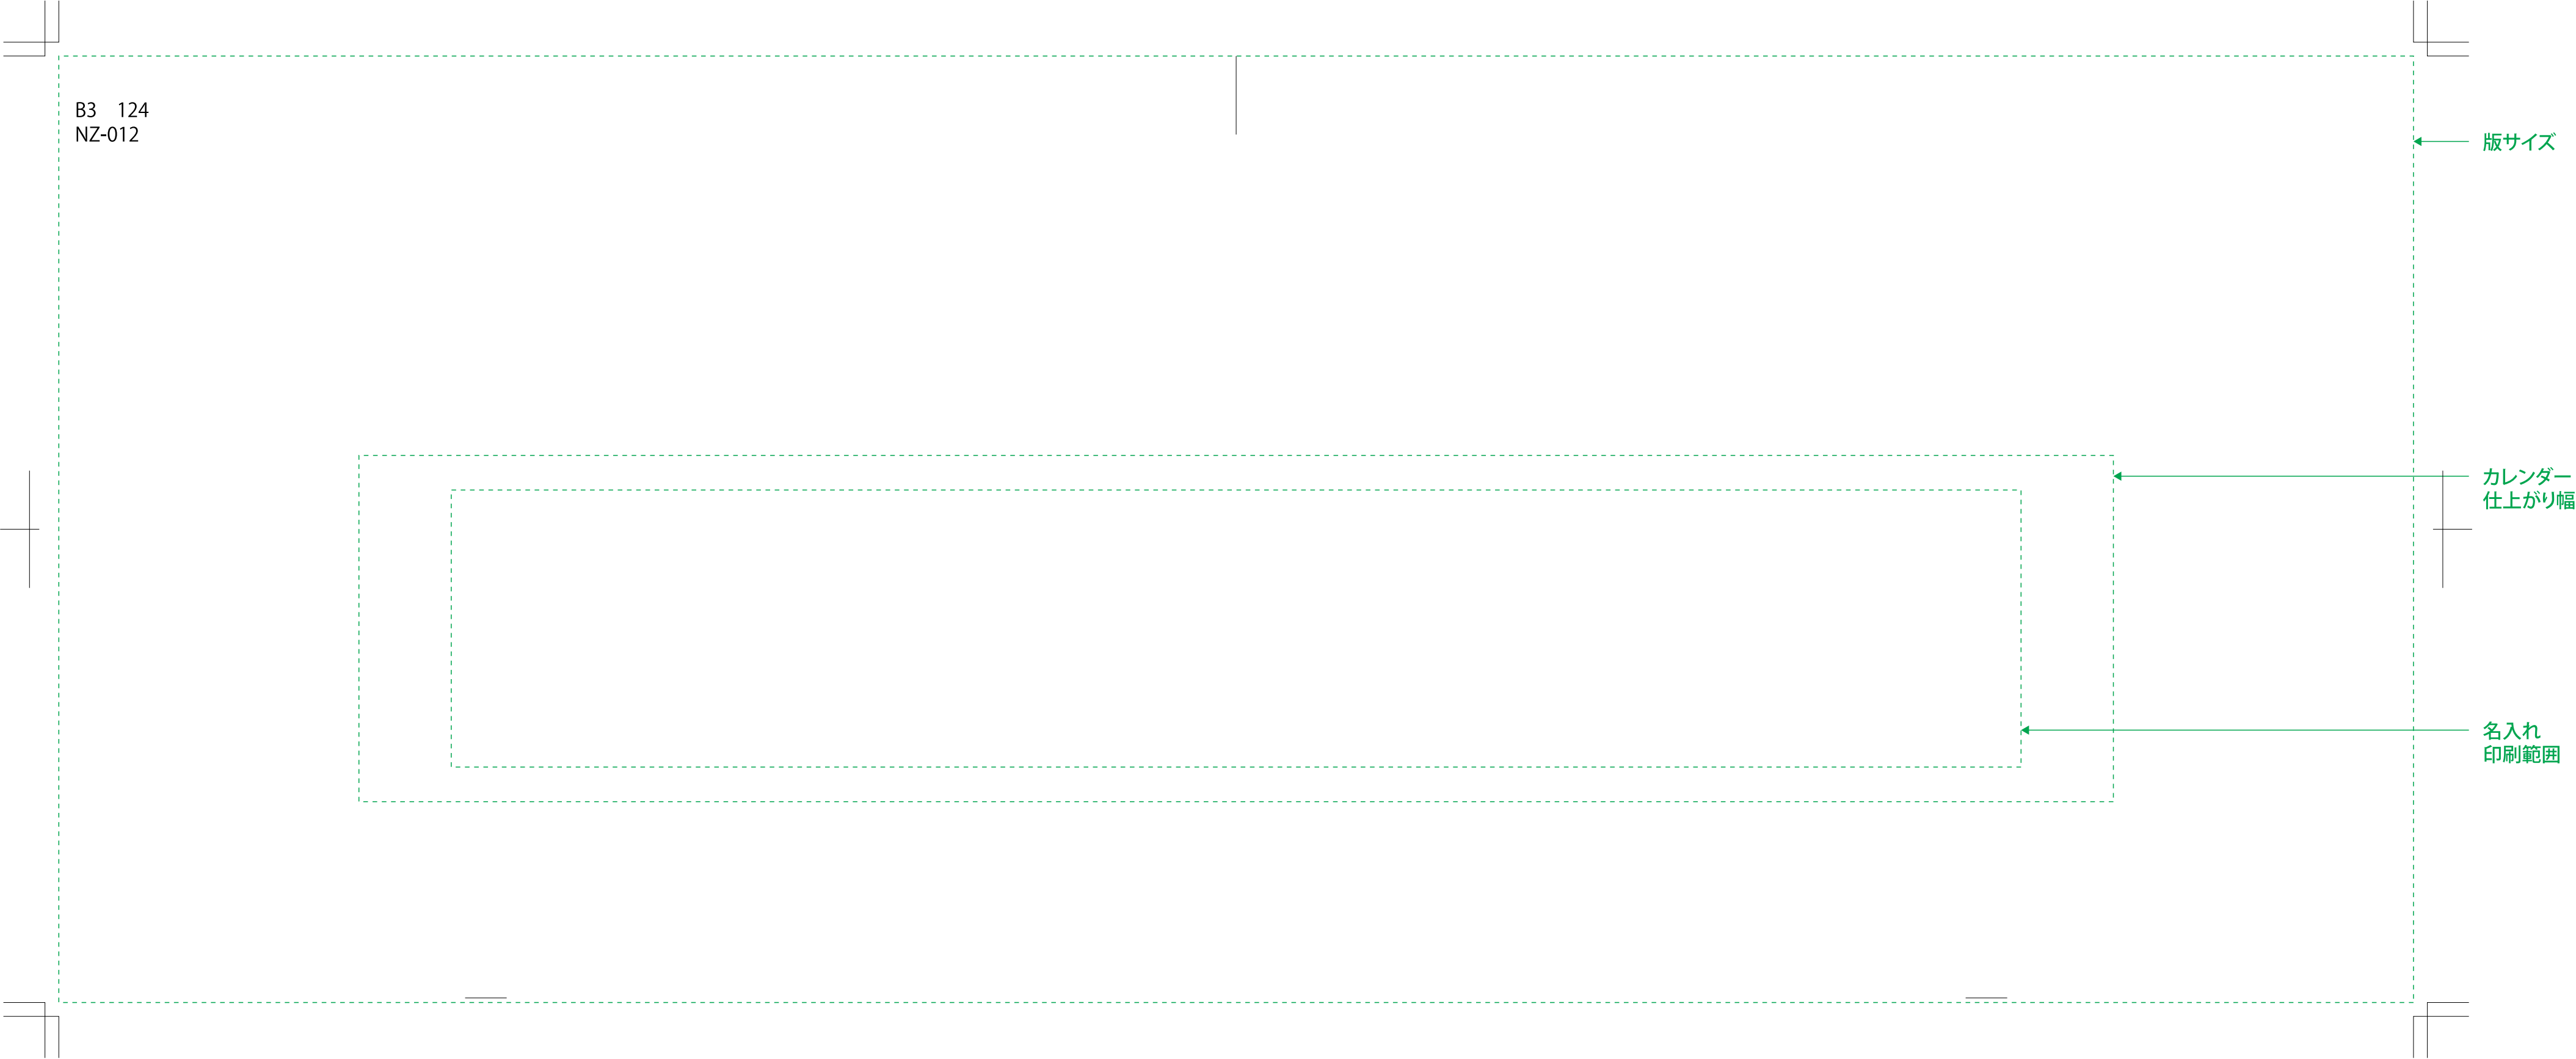

NZ-012\_B3ラブリーフレンズ犬猫

名入れ印刷寸法:H60×W340mm以内

ちゃりんこ名入れPS版自動用

B3 124  
NZ-012

版サイズ

カレンダー  
仕上がり幅

名入れ  
印刷範囲