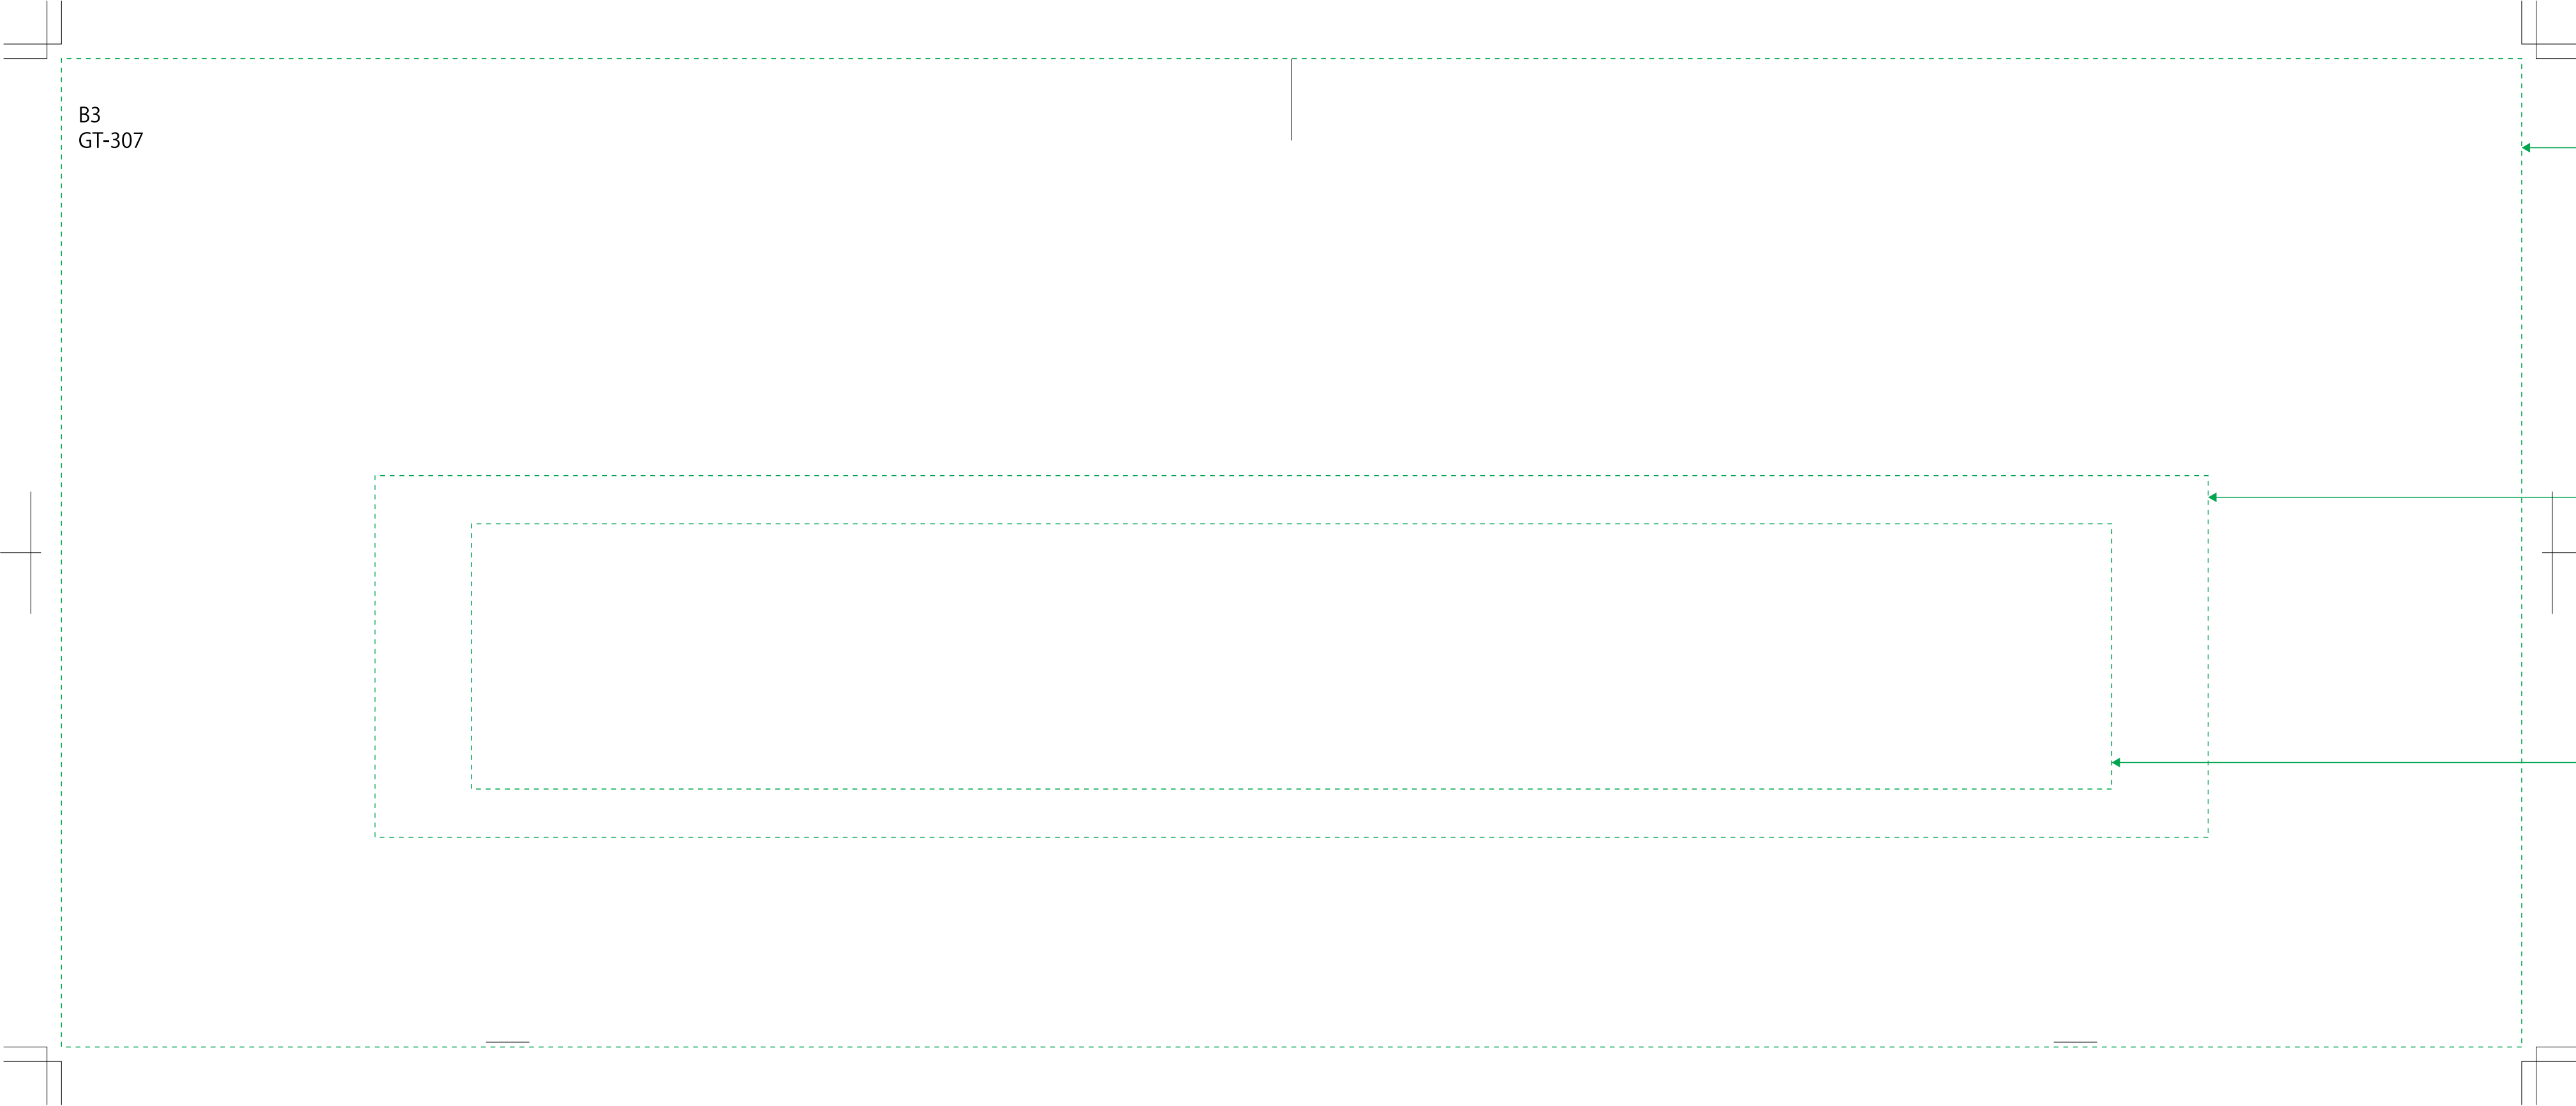

GT-307_マンスリースケジュール

名入れ印刷寸法:H55×W340mm以内

ちゃりんこ名入れPS版自動用

B3
GT-307

版サイズ

カレンダー
仕上がり幅

名入れ
印刷範囲