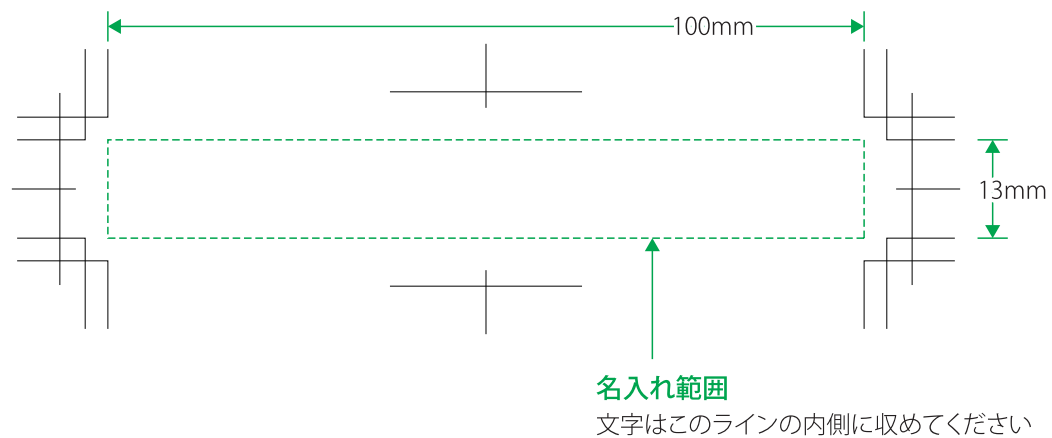

NZ-723_インデックス・セブンカラーズ

(名入れ印刷寸法: H13×W100mm以内)

データ入稿について

- アプリケーションはillustratorをご使用ください。 ●バージョンはCS4まで対応可能です。
- デザインは必ずデザインレイヤーで作成してください。レイヤーの統合はしないでください。
- フォントは全てアウトライン化をしてください。
- フォントにもよりますが、小さい文字は潰れる可能性がありますので、ご注意ください。
- 網掛け・グラデーションには対応しておりませんので、予めご了承ください。
- 完成見本・確認用データ (JPG・PDF等) の添付をお願いします。