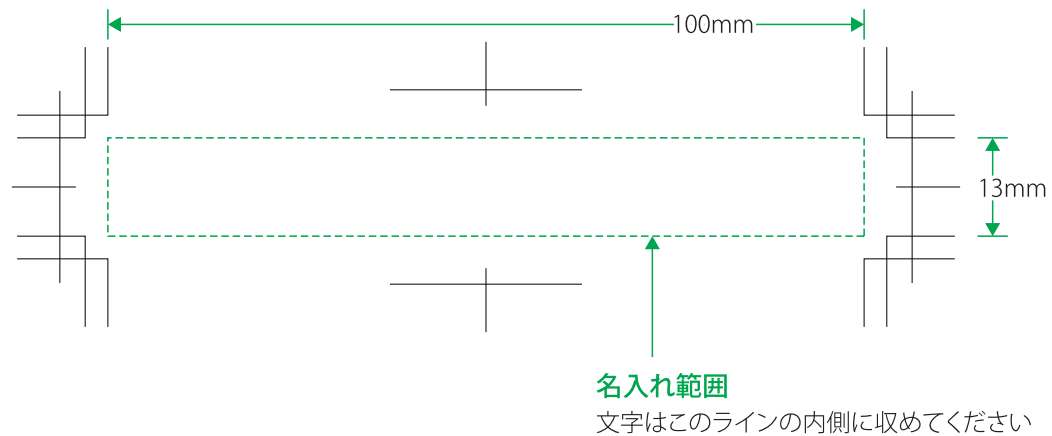

## NZ-724\_インデックス・令和

(名入れ印刷寸法: H13×W100mm以内)