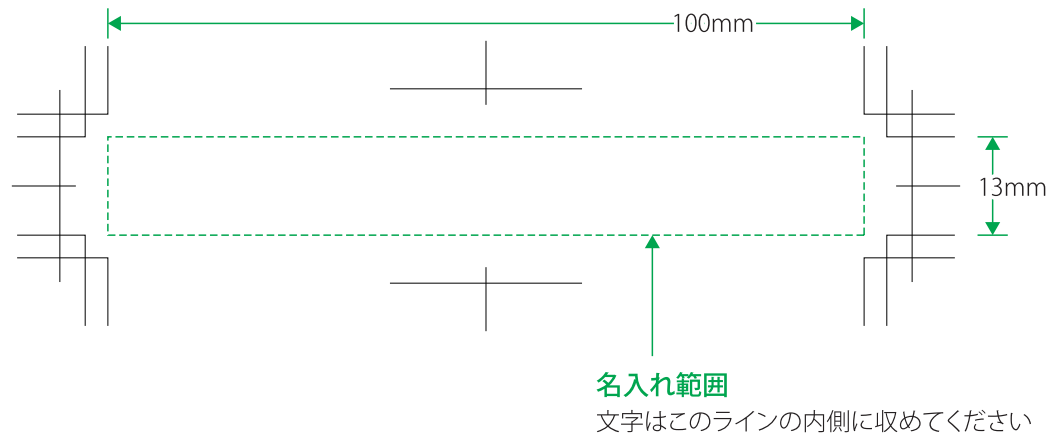

NZ-709_マンデースタート

(名入れ印刷寸法: H13×W100mm以内)

データ入稿について

- アプリケーションはillustratorをご使用ください。 ●バージョンはCS4まで対応可能です。
- デザインは必ずデザインレイヤーで作成してください。レイヤーの統合はしないでください。
- フォントは全てアウトライン化をしてください。
- フォントにもよりますが、小さい文字は潰れる可能性がありますので、ご注意ください。
- 網掛け・グラデーションには対応しておりませんので、予めご了承ください。
- 完成見本・確認用データ (JPG・PDF等) の添付をお願いします。